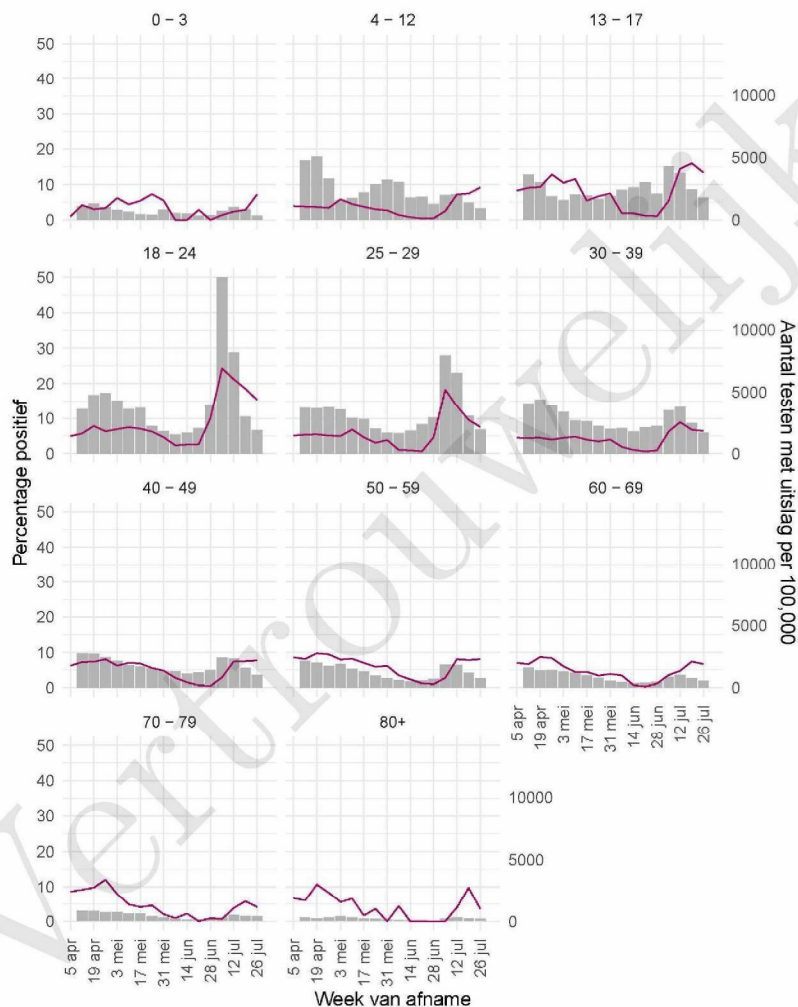

10 SARS-COV-2 TESTEN AFGENOMEN DOOR DE GGD GRONINGEN VANAF 5 APRIL 2021

Figuur 7: Aantal testen¹ en percentage positieve testen per kalenderweek en per leeftijdsgroep vanaf 5 april 2021².

¹ De doorlopende paarse lijn geeft het percentage positief weer (y-as linkerzijde). De grijze balkjes geven het aantal afgenomen tests per 100.000 inwoners weer (y-as rechterzijde). ² Met het openen van de scholen op 8 februari 2021 is het testbeleid voor kleine kinderen (0-4) en kinderen die op de basisschool zitten veranderd. Een leeg figuur betekent dat er in de betreffende periode geen meldingen waren. ³ Vanaf 20 april 2021 geven deze figuren gegevens weer inclusief testen gedaan in het BCO. Een leeg figuur betekent dat er in de betreffende periode geen meldingen waren.