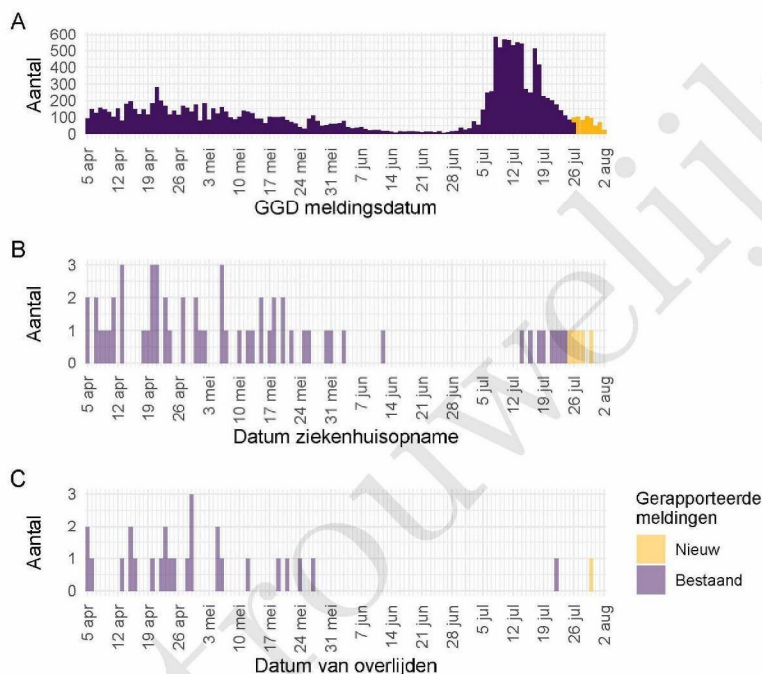

2 COVID-19 meldingen aan de GGD Groningen vanaf 5 april 2021

Figuur 1: Aantal aan de GGD gemelde SARS-CoV-2 personen positief voor SARS-CoV-2 vanaf 5 april 2021¹. (A) Aantal aan de GGD gemelde personen positief voor SARS-CoV-2, naar meldingsdatum. (B) Aantal aan de GGD gemelde in het ziekenhuis opgenomen COVID-19 patiënten, naar datum van ziekenhuisopname. (C) Aantal aan de GGD gemelde overleden personen positief voor SARS-CoV-2, naar datum van overlijden.

¹ Meldingen aan het RIVM van 5 april 2021 t/m 26 juli 2021 10:00 uur zijn in deze grafieken weergegeven in paars. Meldingen van 26 juli 2021 10:01 uur t/m 2 augustus 10:00 uur zijn weergegeven in geel. Sinds 1 juni 2020 kan iedereen zich met klachten laten testen. Vanaf 1 december 2020 kunnen ook mensen zonder klachten zich laten testen als zij risico hebben gelopen op een besmetting. Toch is het aannemelijk dat niet alle met SARS-CoV-2 besmette personen daadwerkelijk getest worden. De werkelijke aantallen zijn daarom waarschijnlijk hoger dan de aantallen die hier weergegeven worden. Van 1 patiënt(en) is de datum van opname en/of de datum van overlijden niet bekend. Deze kunnen daarom niet worden weergegeven in deze figuren. Er geldt geen meldingsplicht voor ziekenhuisopname door of overlijden aan COVID-19. De hier gepresenteerde cijfers betreffen daarom een onderrapportage en zijn in figuur B en C weergegeven in lichtere kleuren. Een leeg figuur betekent dat er in de betreffende periode geen meldingen waren.