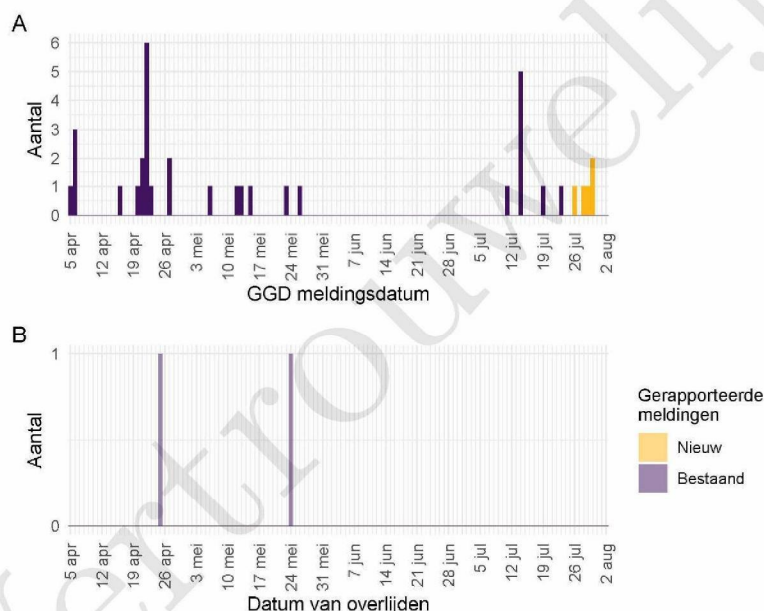

9 Surveillance van SARS-CoV-2 in verpleeghuizen, woonzorgcentra en gehandicaptenzorginstellingen vanaf 5 april 2021

Vanaf 1 juli 2020 vraagt de GGD voor alle personen positief voor SARS-CoV-2 systematisch na of een persoon in een verpleeghuis of woonzorgcentrum woont. Vanaf 8 september 2020 wordt deze informatie gebruikt om het aantal personen met een positieve testuitslag voor SARS-CoV-2 woonachtig in een verpleeghuis of woonzorgcentrum, en het aantal bewoners met COVID-19 die overleden zijn, te monitoren.

Figuur 4: Aantal verpleeghuis- en woonzorgcentrumbewoners met SARS-CoV-2 gemeld aan de GGD vanaf 5 april 2021¹. (A) Aantal gemelde verpleeghuis- en woonzorgcentrumbewoners met een positieve testuitslag voor SARS-CoV-2, naar GGD meldingsdatum. (B) Aantal overleden verpleeghuis- en woonzorgcentrumbewoners met een positieve testuitslag voor SARS-CoV-2, naar datum van overlijden.

¹ Meldingen aan het RIVM t/m 26 juli 2021 10:00 uur zijn in deze grafieken weergegeven in paars. Meldingen van 26 juli 2021 10:01 uur t/m 2 augustus 2021 10:00 uur zijn weergegeven in geel. Er geldt geen meldingsplicht voor overlijden aan COVID-19. De hier gepresenteerde sterftcijfers betreffen daarom een onderrapportage, en zijn weergegeven in lichtere kleuren. Een leeg figuur betekent dat er in de betreffende periode geen meldingen waren.