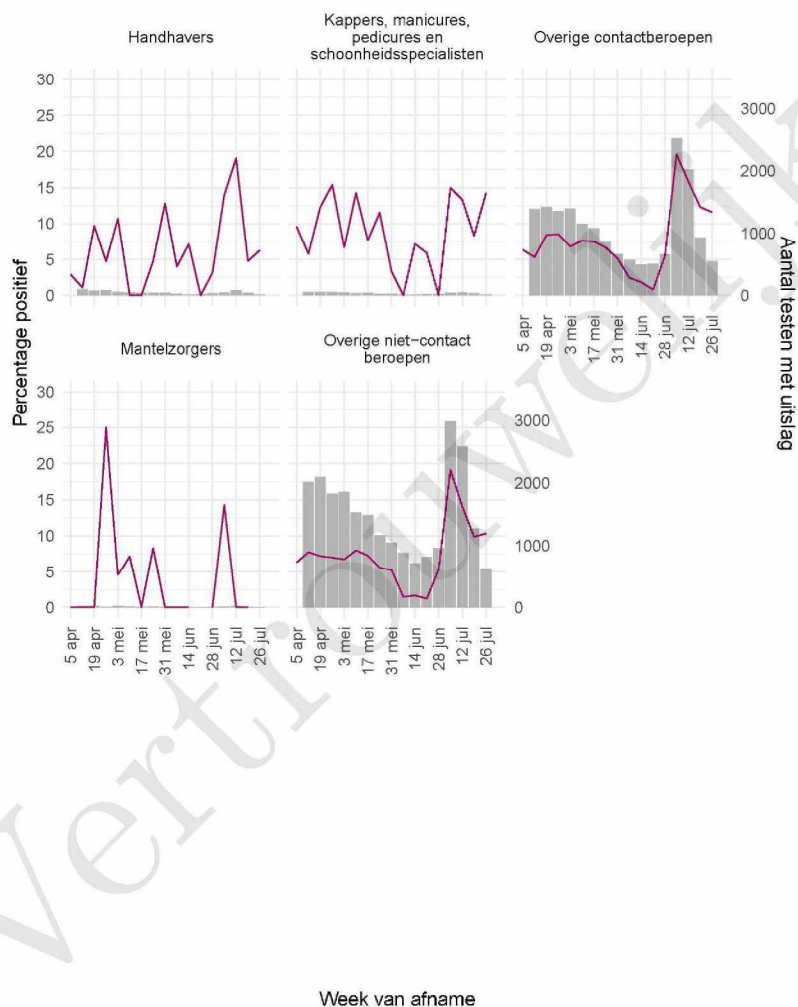

10 SARS-COV-2 TESTEN AFGENOMEN DOOR DE GGD GRONINGEN VANAF 5 APRIL 2021

Figuur 6: Aantal testen¹ en percentage positieve testen per kalenderweek en per doelgroep vanaf 5 april 2021².

¹ De doorlopende paarse lijn geeft het percentage positief weer (y-as linkerzijde). De grijze balkjes geven het absolute aantal afgenomen tests weer (y-as rechterzijde). Een leeg figuur betekent dat er in de betreffende periode geen meldingen waren.² Vanaf 20 april 2021 geven deze figuren gegevens weer inclusief testen gedaan ihkv BCO. Een leeg figuur betekent dat er in de betreffende periode geen meldingen waren.