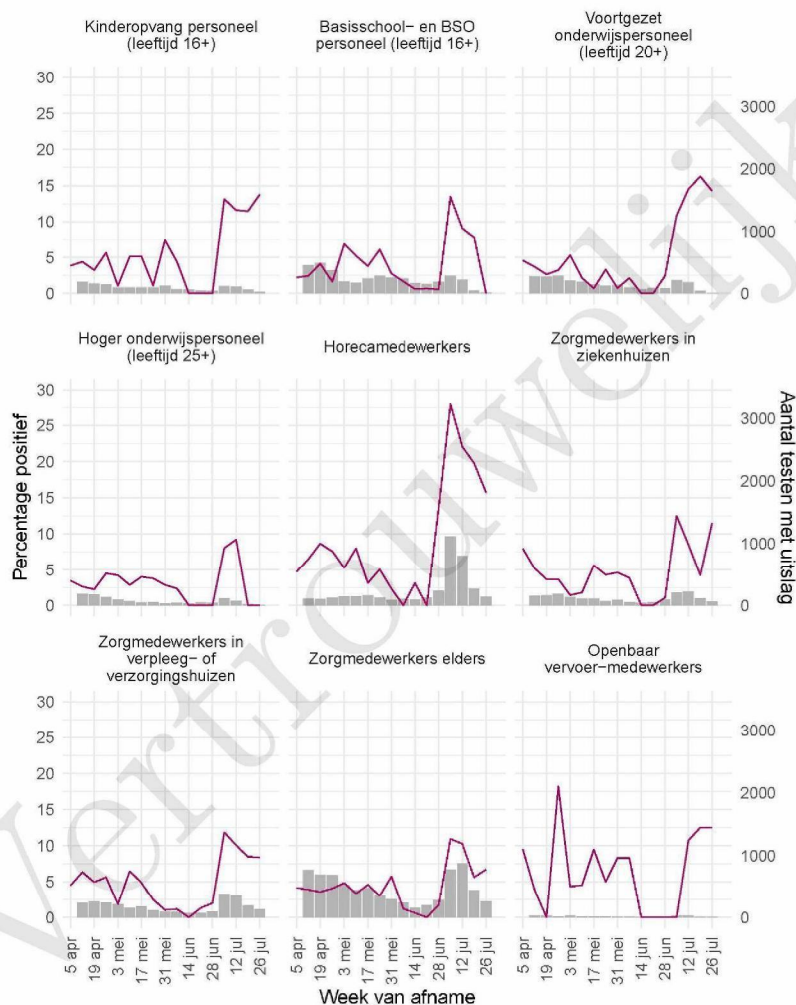

10 SARS-COV-2 TESTEN AFGENOMEN DOOR DE GGD GRONINGEN VANAF 5 APRIL 2021

Figuur 5: Aantal testen¹ en percentage positieve testen per kalenderweek en per doelgroep vanaf 5 april 2021².

¹ De doorlopende paarse lijn geeft het percentage positief weer (y-as linkerzijde). De grijze balkjes geven het absolute aantal afgenomen tests weer (y-as rechterzijde). Een leeg figuur betekent dat er in de betreffende periode geen meldingen waren.² Vanaf 20 april 2021 geven deze figuren gegevens weer inclusief testen gedaan ihkv BCO. Een leeg figuur betekent dat er in de betreffende periode geen meldingen waren.