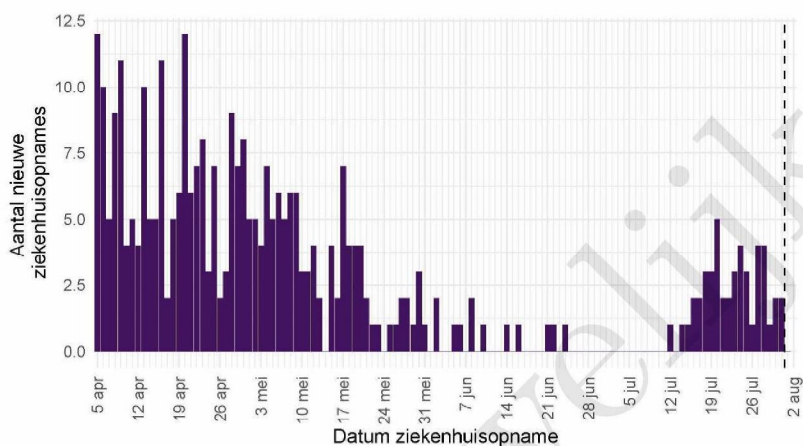

7 COVID-19 ZIEKENHUISOPNAMES EN OPNAMES OP DE INTENSIVE CARE GERAPPORTEERD
DOOR DE STICHTING NICE

Figuur 3: Aantal nieuwe COVID-19 patiënten per dag in Nederlandse ziekenhuizen woonachtig in regio GGD Groningen. Gegevens rechts van de stippellijn worden momenteel nog aangevuld door de ziekenhuizen.

Bron: Nationale Intensive Care Evaluatie – NICE. Gegevens bijgewerkt op 2 augustus 2021 12:37 uur. Voor uitgebreidere en nog actuelere informatie zie [Stichting NICE](#).